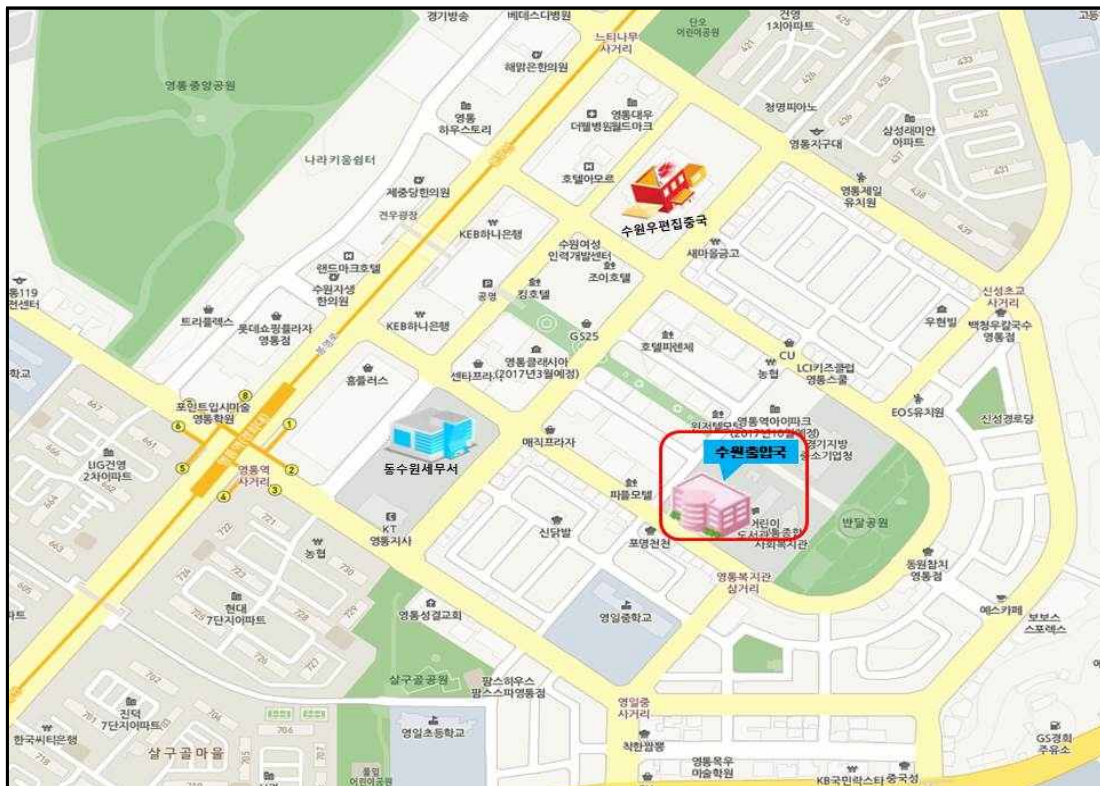

# 수원출입국관리사무소 자동출입국등록센터

## ◆ 일반안내

- 주 소 : 경기도 수원시 영통구 반달로 39 (영통동 1012-6)
- 근무시간 : 09:00 ~ 18:00 (점심시간12:00~13:00,토·일요일,공휴일 비운영)
- 전화번호 : 031-695-3815

## ◆ 찾아오시는 길

- 대중교통 안내

버스	수원 경희대에서 하차, 반달공원 쪽 도보 5분 거리 수원역에서 900, 310, 7-2, 7, 5, 9 사당역 7000, 강남역 5100, 광화문 5500-1, 잠실 1112, 서울역 M5107
지하철	분당선 1호선 영통역 1번출구 (도보 5분)

- 수원출입국관리사무소 체류실 13번 창구에서 자동출입국 등록 신청이 가능
- 대기번호표 발급받을 필요가 없으며 5~10분 이내 지문 및 얼굴정보 수집